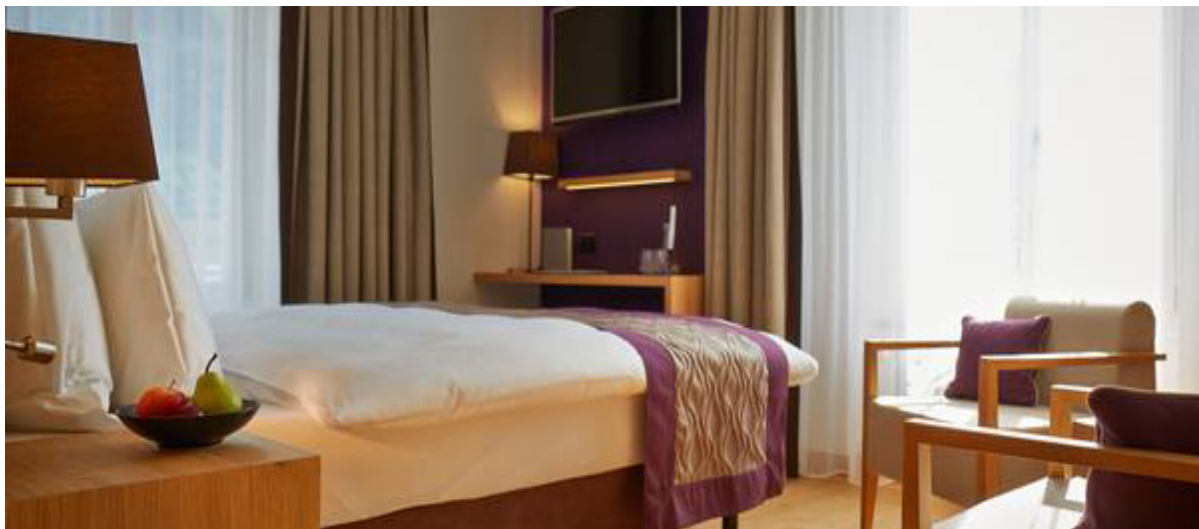

### Über das Hotel

Dieses 3-Sterne-Hotel im Zentrum von Meiringen liegt nur 2 Gehminuten vom Bahnhof Meiringen und 800 m von den Pisten des Skigebiets Meiringen-Hasliberg entfernt.

Die hellen Zimmer im Hotel Meiringen verfügen über einen Sitzbereich, einen Flachbild-Kabel-TV und ein Badezimmer mit einem Haartrockner. Einige Zimmer bieten einen Balkon.

### Über das Hotel

Das Viersterne-Hotel Victoria ist ein modernes, stilvolles und lebendiges Hotel im Dorfzentrum von Meiringen auf 600 Meter über dem Meer.

Die 18 Zimmer sind ehrlicher Ausdruck von Lebensart und Natürlichkeit. Auf stilvolle Weise verbinden sich hier zeitgemässes Design mit alpiner Tradition. Natürliche Materialien und warme Farben bestimmen die Ausstattung. Die vielen Fenster bringen Licht und das Haslital direkt ins Hotelzimmer.